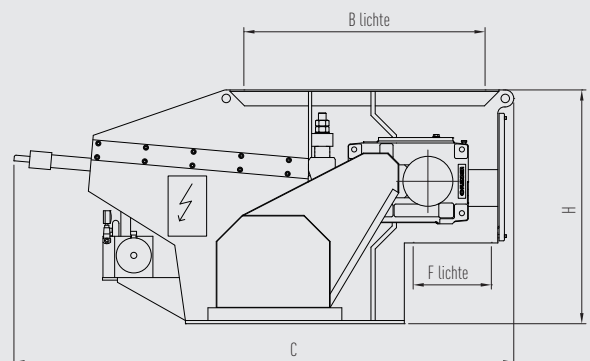

## ABMESSUNGEN

	Rotordurchmesser	Einfüllöffnung		äußere Abmessungen		Materialaustritt		Höhe
		A	B	C	D	F	G	
VAZ 800 XL	370	800	1135	2352	1700	340	800	1100
VAZ 800 XL K					1805			
VAZ 1100	235	1075	1240	2567	1990	270	1075	1300
VAZ 1100 K					2100			
VAZ 1100 XL	370	1075	1300	2725	2171	400	1075	1100
VAZ 1100 XL K					2270			