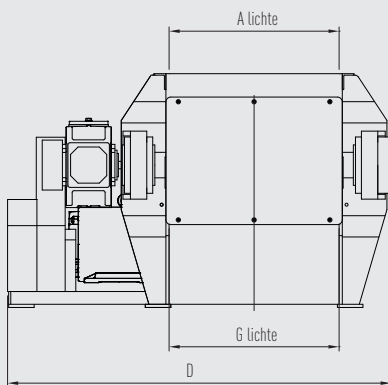

VAZ 800 XL – 1100 XL

TECHNOLOGY FOR A SUSTAINABLE TOMORROW

Zerkleinern

Standard-K