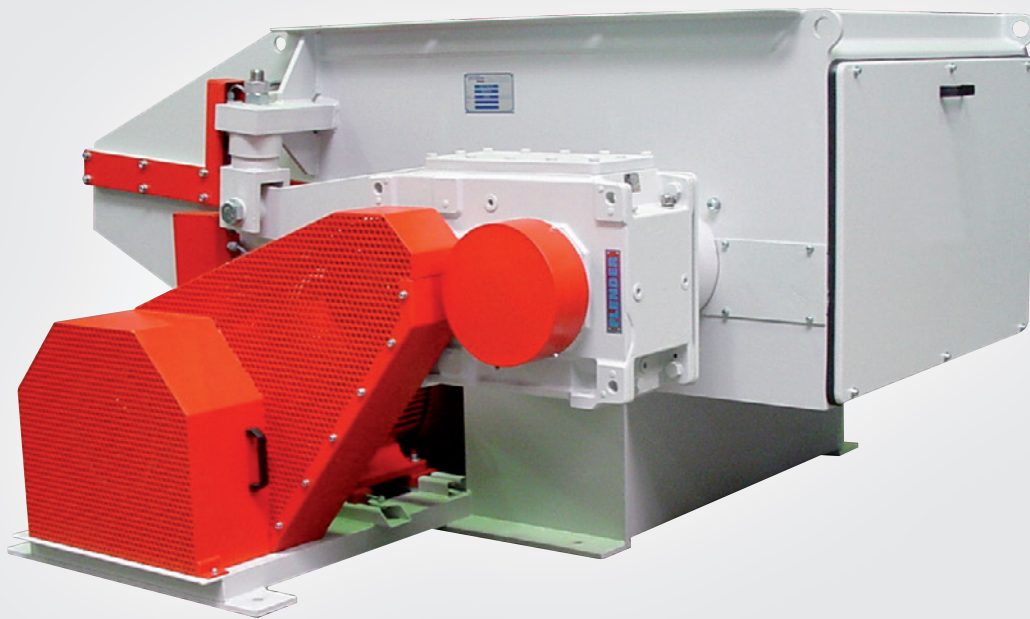

# VAZ 800 XL – 1100 XL

TECHNOLOGY FOR A SUSTAINABLE TOMORROW

Zerkleinern

## EINSATZGEBIETE

Massivholzabfälle (auch kurzstückig), Krankenhausabfälle,  
lose und leichte Stoffe wie Folien, Verpackungsmaterial, Spannplatten, Papier und Textilien

**Vecoplan**<sup>®</sup>

# VAZ 800 XL – 1100 XL

TECHNOLOGY FOR A SUSTAINABLE TOMORROW

Zerkleinern

Standard-K

Standard-U

Frontansicht